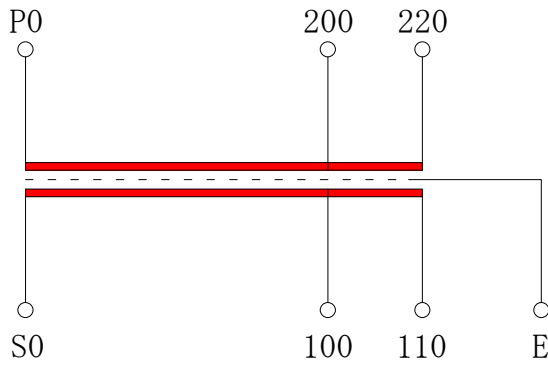

結線図

单相複巻乾式変圧器

相数	单相	
定格	連続	
容量	50	VA
周波数	50 / 60	Hz
1次電圧	220-200	V
2次電圧	110-100	V
2次電流	0.5	A
結線	1φ2W	
絶縁種別	E	
適用規格	JEM1333	
質量	1.6	kg
備考		

*混触防止板(静电シールド)付

端子台配列図

P0	200	220	S0	100	110		E
----	-----	-----	----	-----	-----	--	---

符号 MARK	年,月,日 DATE	記 事 CONTENTS
		変 更 CHANGE

第三角法 3'RD ANGLE PROJECTION	日付 DATE	承認 APP	検図 CHE	設計 DES	製図 DRW
単位 UNITS	2005. 1. 16	木村	池田		才守
尺度 SCALE	HDS 株式会社 久野電機製作所 HISANO ELECTRIC WORKS LTD.				

名称 TITLE	E種絶縁乾式自冷変圧器 型式 NB-50E
図面番号 DR'G NO.	N100500-0