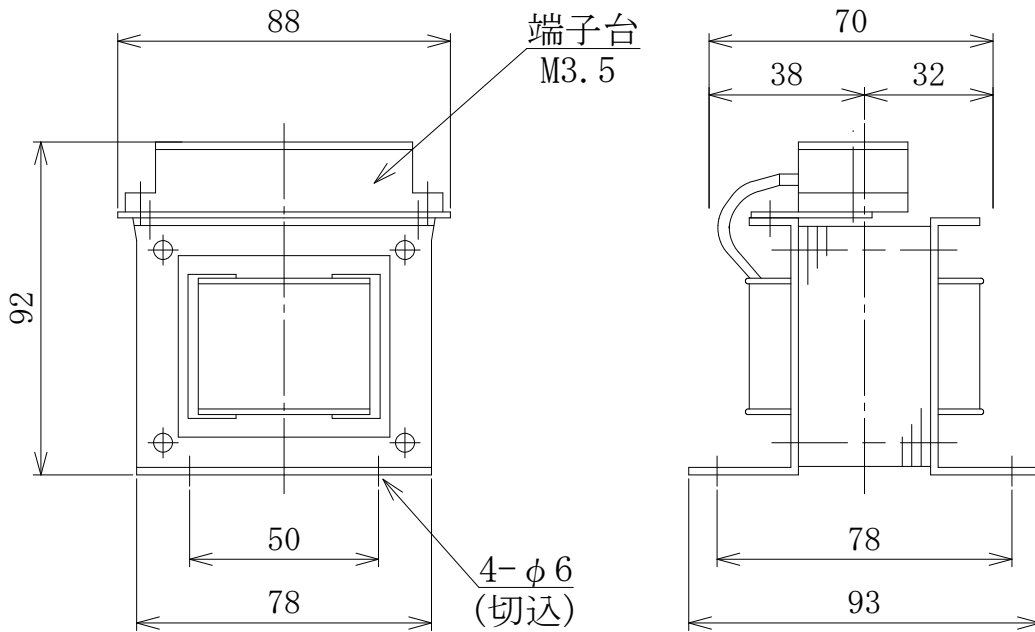

結線図

单相複巻乾式変圧器

相数	单相	
定格	連続	
容量	50	VA
周波数	50 / 60	Hz
1次電圧	220-200	V
2次電圧	110-100	V
2次電流	0.5	A
結線	1φ2W	
絶縁種別	E	
適用規格	JEM1333	
質量	1.6	kg
備考		

*混触防止板(静电シールド)付

端子台配列図

P0	200	220	S0	100	110		E
----	-----	-----	----	-----	-----	--	---

符号 MARK	年,月,日 DATE	記 事 CONTENTS
		変 更 CHANGE

第三角法 3'RD ANGLE PROJECTION	日付 DATE	承認 APP	検図 CHE	設計 DES	製図 DRW
単位 UNITS	2005. 1. 16	木村	池田		才守
尺度 SCALE	HDS 株式会社 久野電機製作所 HISANO ELECTRIC WORKS LTD.				

名称 TITLE	E種絶縁乾式自冷変圧器 型式 NB-50E
図面番号 DR'G NO.	N100500-0