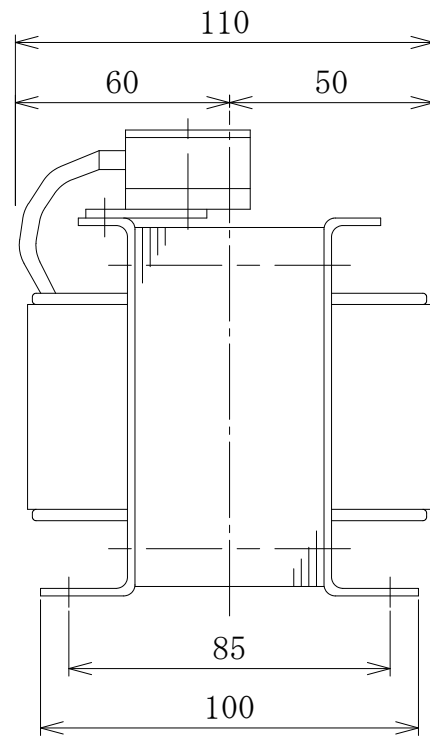

結線図

单相複巻乾式変圧器

相数	单相	
定格	連続	
容量	300	VA
周波数	50 / 60	Hz
1次電圧	220-200	V
2次電圧	110-100	V
2次電流	3.0	A
結線	1φ2W	
絶縁種別	E	
適用規格	JEM1333	
質量	4.6	kg
備考		

*混触防止板(静电シールド)付

端子台配列図

P0	200	220	S0	100	110		E
----	-----	-----	----	-----	-----	--	---

符号 MARK	年,月,日 DATE	記 事 CONTENTS
		変 更 CHANGE

第三角法 3'RD ANGLE PROJECTION	日付 DATE	承認 APP	検図 CHE	設計 DES	製図 DRW
単位 UNITS	2006. 1. 16	木村	池田		才守
尺度 SCALE	Hds 株式会社 久野電機製作所 HISANO ELECTRIC WORKS LTD.				

名称 TITLE	E種絶縁乾式自冷変圧器 型式 NB-300E
図面番号 DR'G NO.	N100504-0