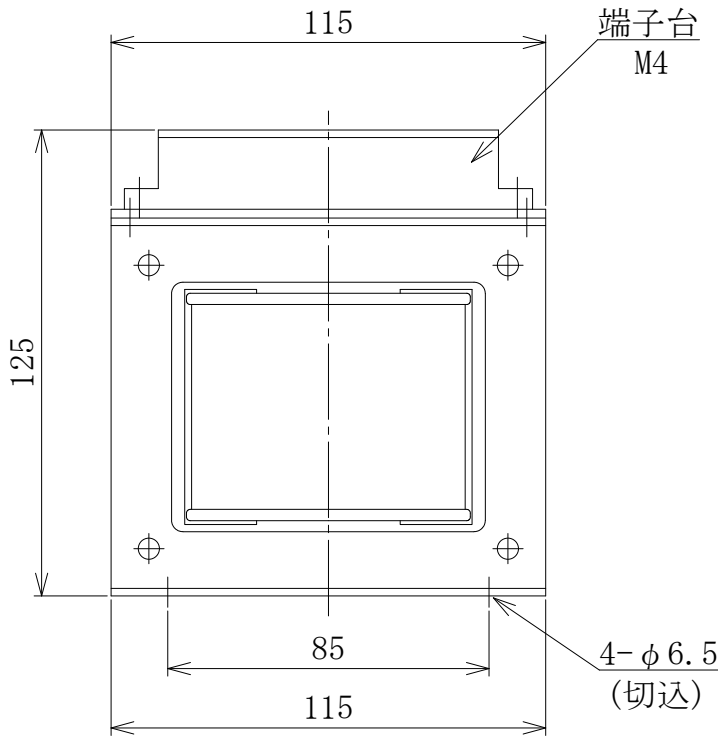

結線図

单相複巻乾式変圧器

相数	单相	
定格	連続	
容量	300	VA
周波数	50 / 60	Hz
1次電圧	220-200	V
2次電圧	110-100	V
2次電流	3.0	A
結線	1φ2W	
絶縁種別	E	
適用規格	JEM1333	
質量	4.6	kg
備考		

*混触防止板(静电シールド)付

端子台配列図

P0	200	220	S0	100	110		E
----	-----	-----	----	-----	-----	--	---

符号 MARK	年,月,日 DATE	記 事 CONTENTS
		変 更 CHANGE

第三角法 3'RD ANGLE PROJECTION	日付 DATE	承認 APP	検図 CHE	設計 DES	製図 DRW
単位 UNITS	2006. 1. 16	木村	池田		才守
尺度 SCALE	Hds 株式会社 久野電機製作所 HISANO ELECTRIC WORKS LTD.				

名称 TITLE	E種絶縁乾式自冷変圧器 型式 NB-300E
図面番号 DR'G NO.	N100504-0